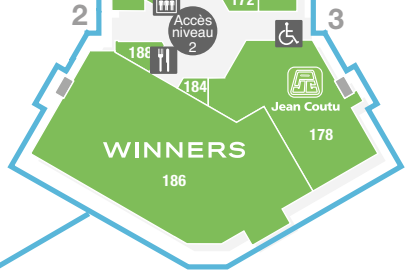

les promenades Beauport

LÉGENDE

- Service à la clientèle
- Restauration
- Toilettes
- Taxi
- Ascenseur
- Guichet automatique
- Accès pour personne à mobilité réduite
- Zone branchée
- Bornes de recharge
- Aire de jeux

3317 Bouclair
3315

3319

120
100

3323

3349
3341

NIVEAU 2 / AILE SUD

WINNERS

NIVEAU 2 / AILE EST

AVENUE DU BOURG-ROYAL

AUTOROUTE FÉLIX-LECLERC

SERVICE À LA CLIENTÈLE

- Objets perdus/ retrouvés
- Prêt de poussettes
- Assistance enfant égaré
- Prêt de fauteuils roulants
- Offres d'emploi boutiques et services
- Vestiaire
- Salle familiale espace nourrisson
- Vente de cartes-cadeaux
- WiFi GRATUIT AIRES COMMUNES