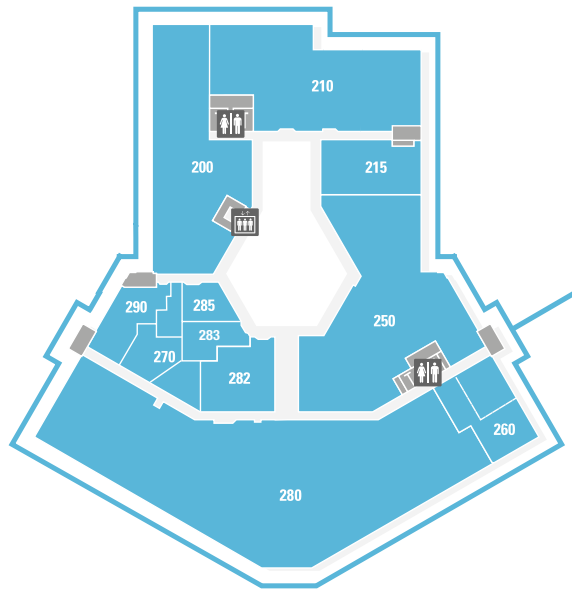

NIVEAU 2 / AILE SUD